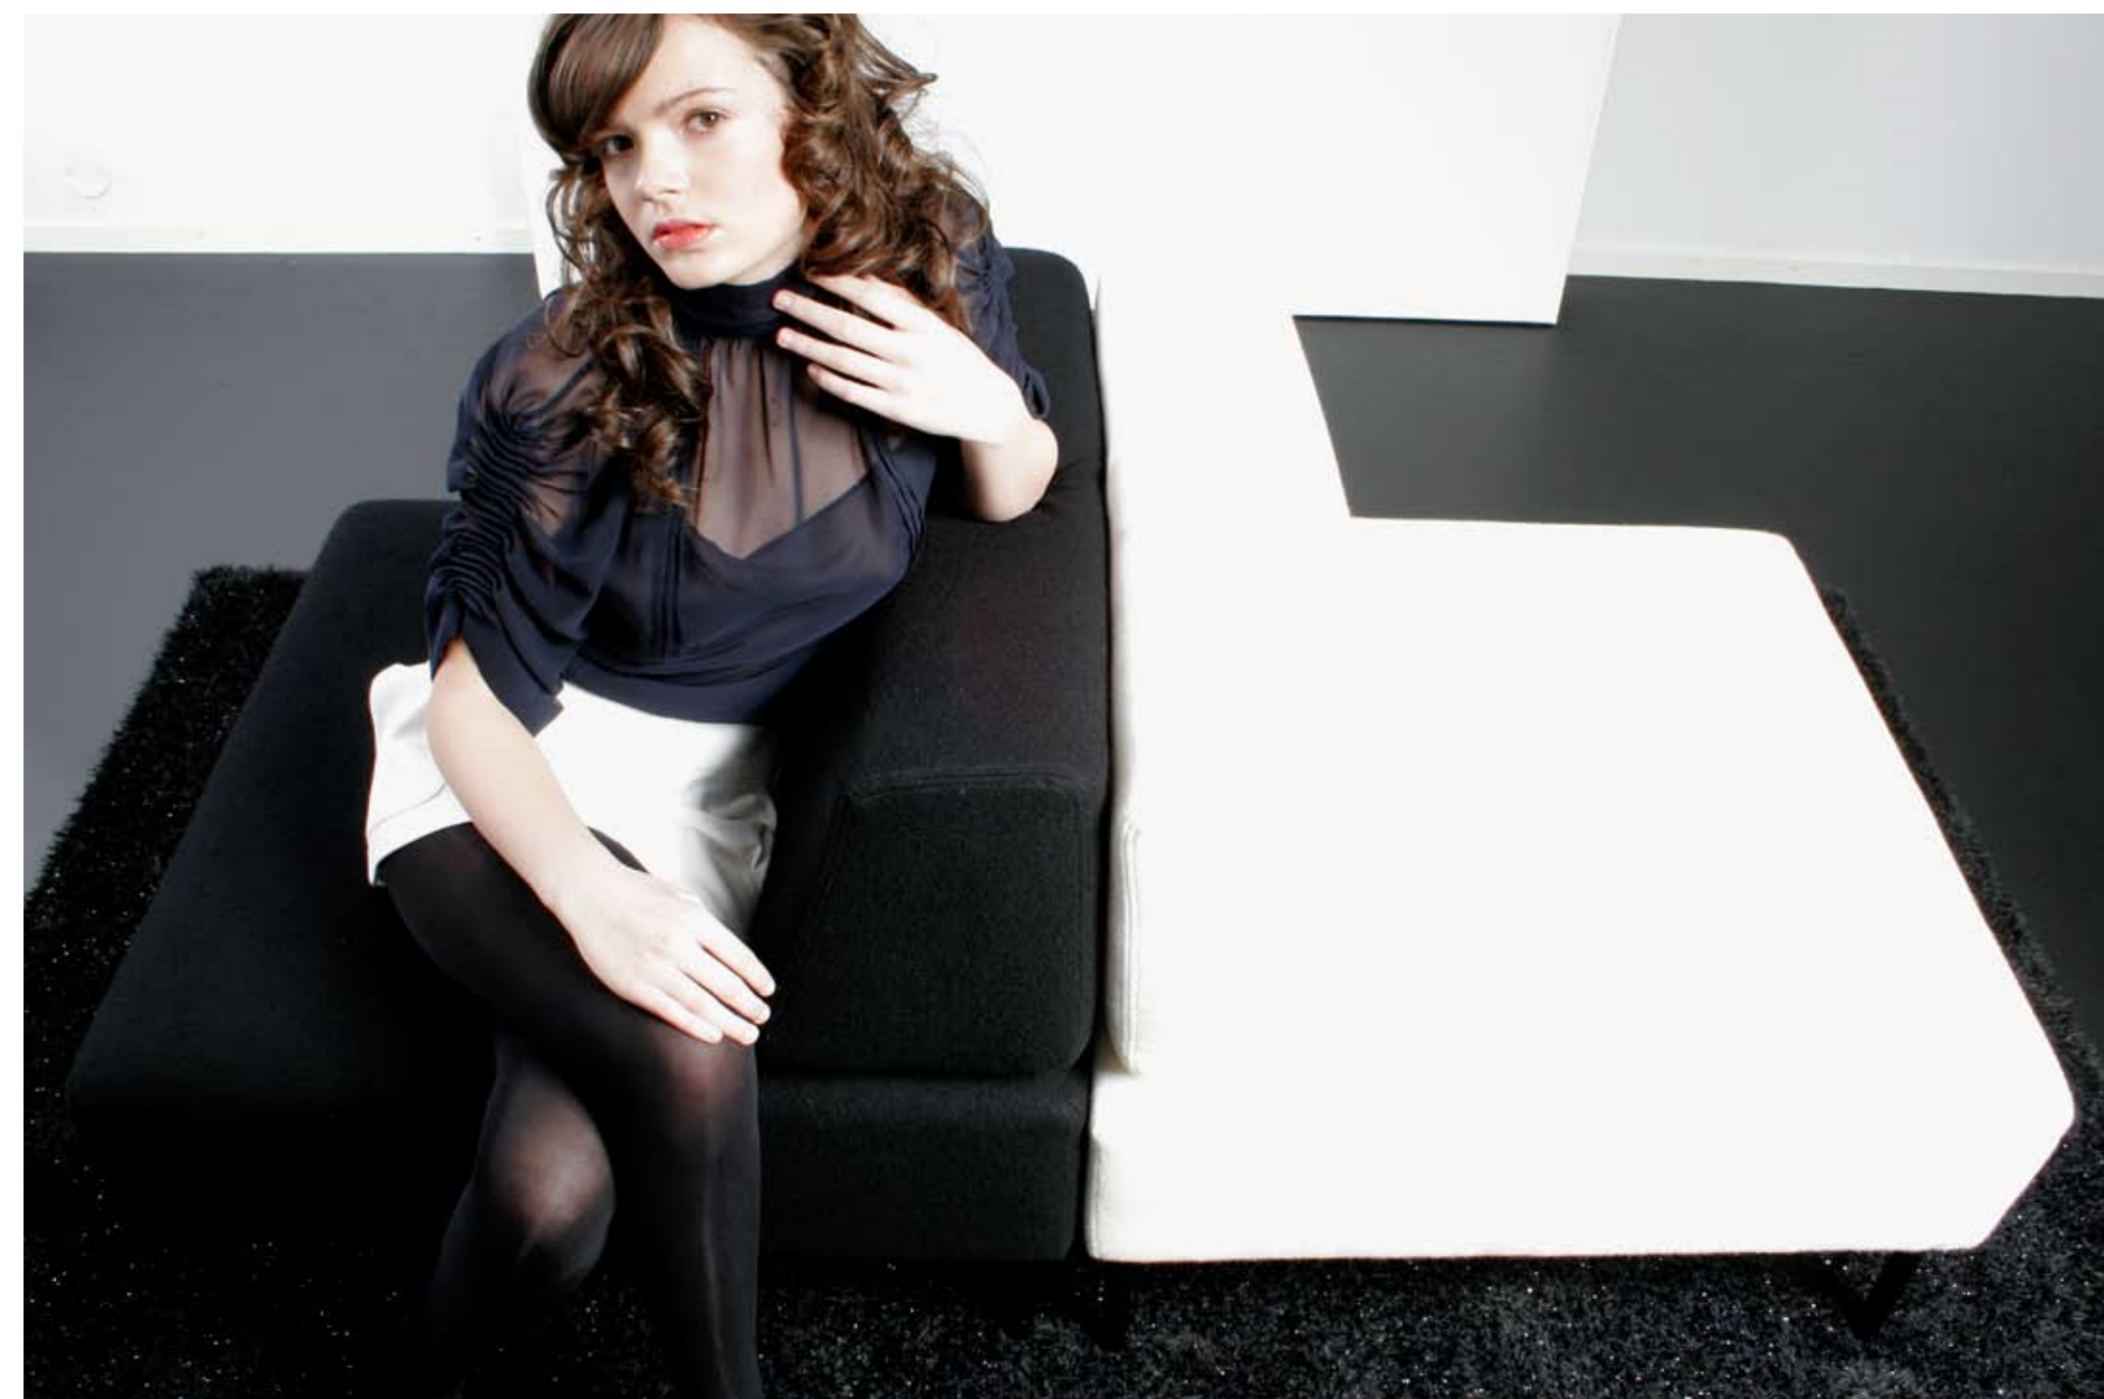

rest

rest 01

800x800x390
svart/svart vit/svart

design av nicklas jansson
och magnus andersson